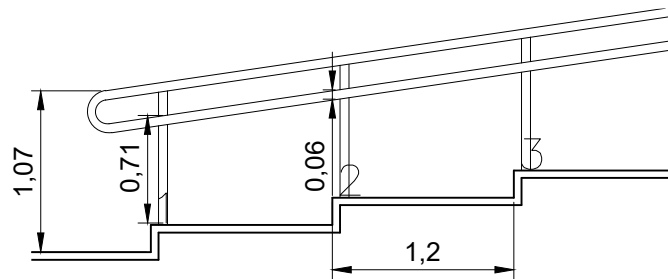

Corte
Esc.: 1:325

Planta Baixa
Esc.: 1:500

Detalhe do degrau e guarda-corpo
Esc.: 1:50

Detalhe do degrau em planta
Esc.: 1:75

PREFEITURA MUNICIPAL DE BERNARDINO DE CAMPOS

ESCADARIA DOURADÃO

CORTE E PLANTA

Município:
Bernardino de Campos - SP